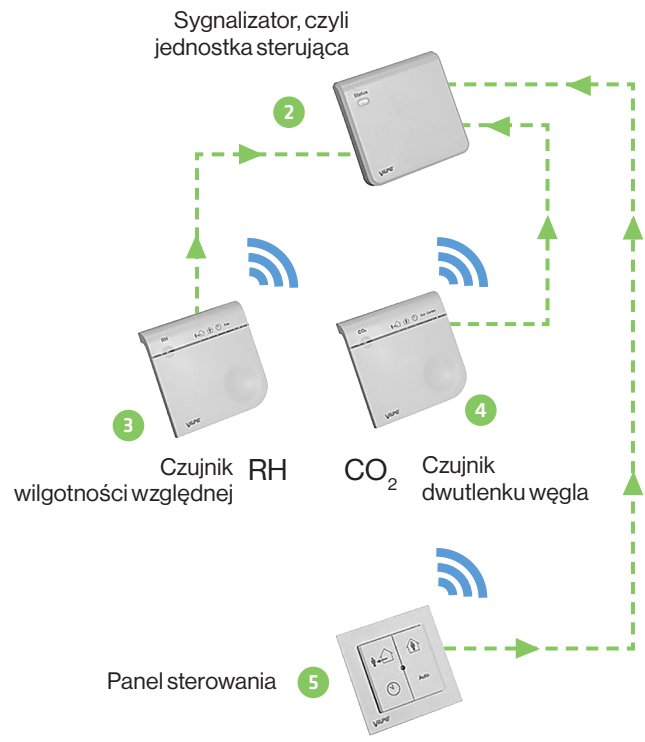

schemat - went. grawitacyjna

schemat - eco ideal

schemat - eco ideal

schemat - rension

schemat - cicha kuchnia

Wentylator dachowy

Przejście dachowe

Okap bezsilnikowy

schemat - rekuperacja

schemat - cicha kuchnia

schemat - ross

schemat - wireless i cicha kuchnia